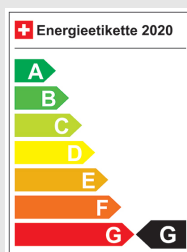

SEAT Ateca 2.0 TSI Hola FR 4Drive DSG

8097.01...

Fahrzeugdaten

Inverkehrsetzung	4.2021
Fahrzeugart	Occasion
Fahrzeugtyp	SUV / Geländewagen
Aussenfarbe	Schwarz
Kilometer	24'500 km
Getriebeart	
Antriebsart	Allrad
Treibstoff	Benzin
Türen / Sitze	5 / 5
Innenfarbe	Schwarz
Hubraum	1'984 cm3
Zylinder	4
PS	190 PS
Leergewicht	1'714 kg
Verbrauch in l/100 km	0/0/8.7 (Stadt/Land/Total)
Wagen-Nr.	6325D20060630
Ab MFK	Ja
Garantie	Ja
Euro Norm	Euro 6d Temp
Co2 Emissionen*	198 g/km**

* Provisorischer Zielwert nach neuem Prüfzyklus WLTP 115 g/km

** Entspricht Ziel gemäss NEFZ-Messverfahren 95 g/km

Energieeffizienz

Neupreis 53'350.-

Leasing ab CHF 0.00.-/mtl

VERKAUFSPREIS CHF 34'800.-